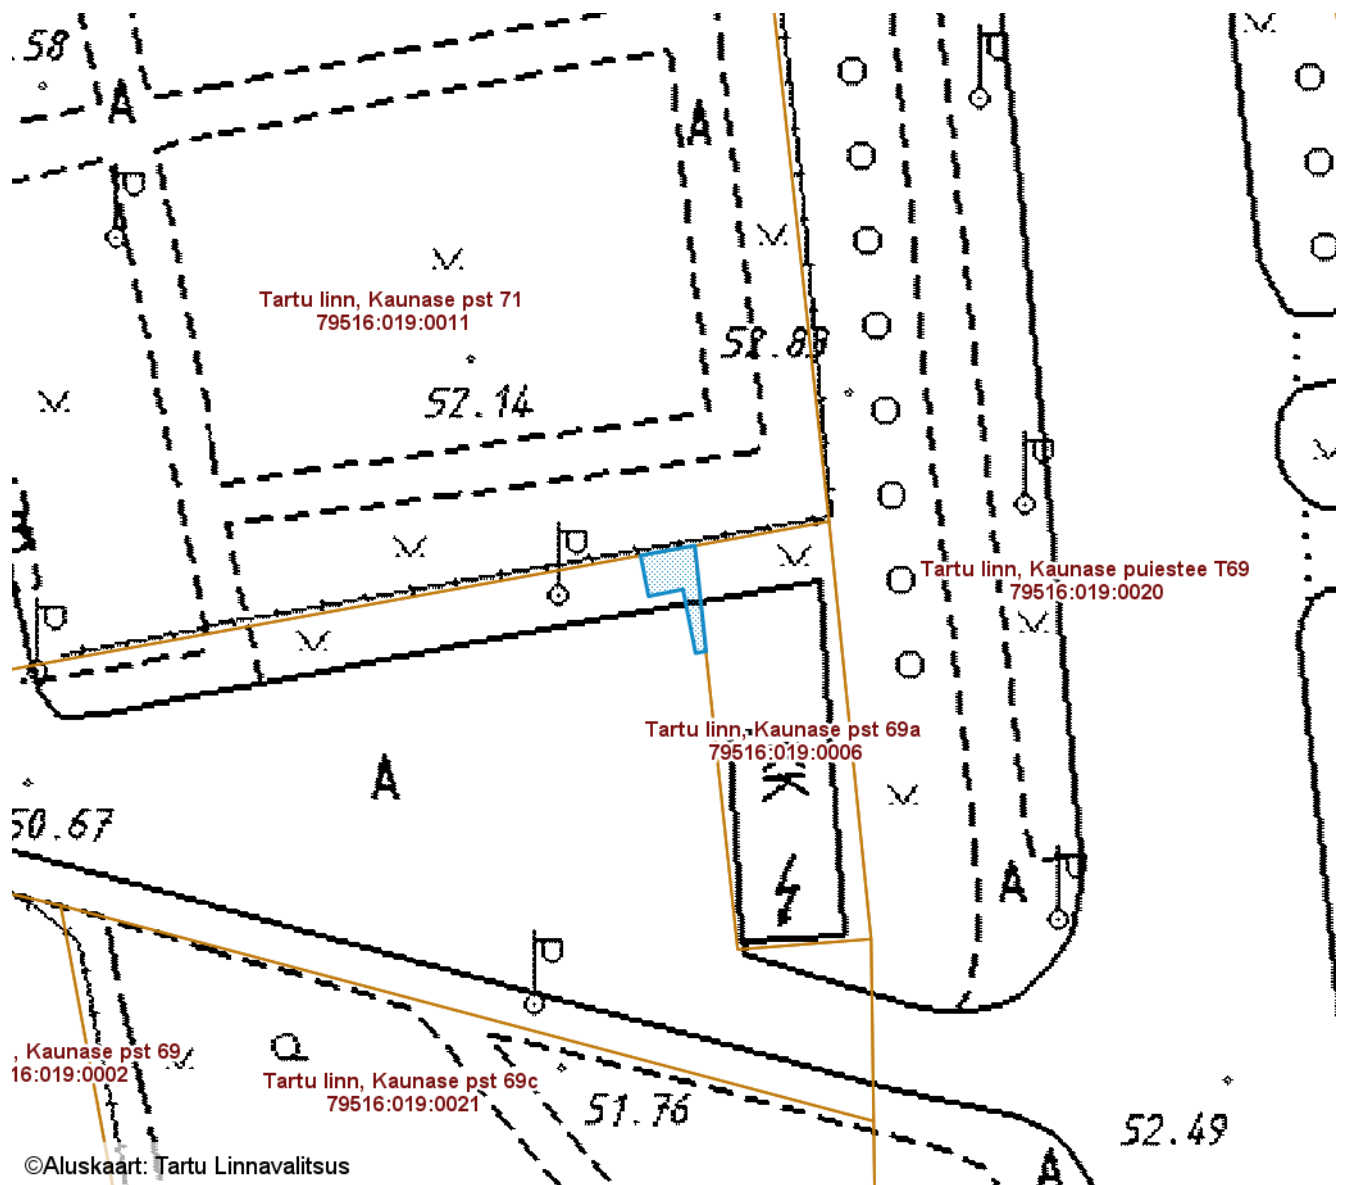

## ALA SKEEM

Tartu linn, Jaama tänav T179 (79516:019:0024)

M 1 : 500

©Aluskaart: Tartu Linnavalitsus

— Isikliku kasutusõigusega seatav  
maa-ala 14 m<sup>2</sup>  
(10 kV maakaabelliin koos liitumis- ja jaotuskilbiga)

Nr	X	Y
1	6474098.96	662032.75
2	6474105.93	662032.01
3	6474105.28	662028.42
4	6474102.58	662028.95
5	6474103.04	662031.22
6	6474098.82	662032.06

Koostas: **Sandra Simson**